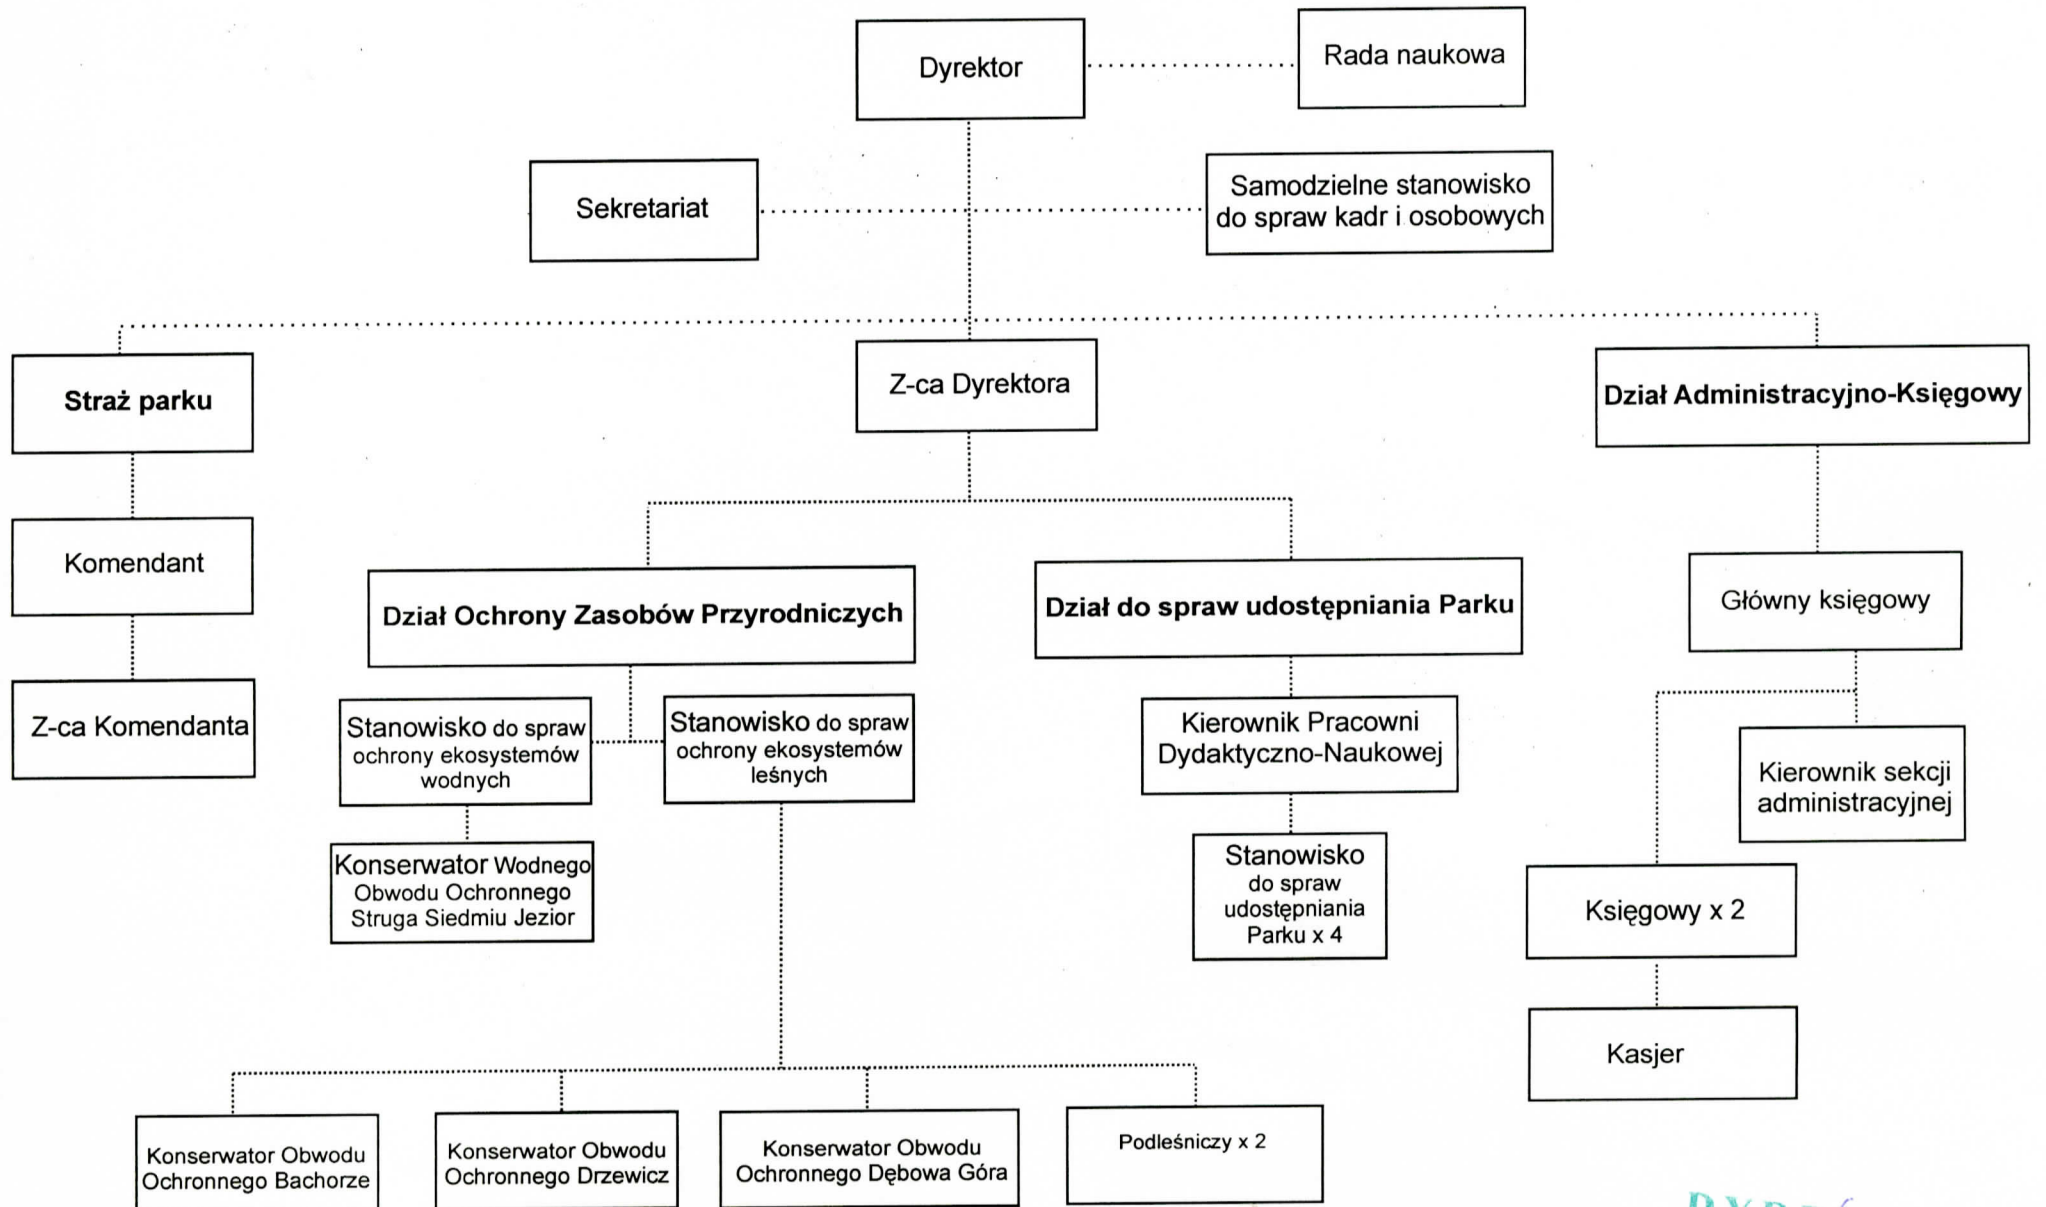

GRAFICZNY SCHEMAT ORGANIZACYJNY PARKU NARODOWEGO "BORY TUCHOLSKIE"

DYREKTOR
PARKU NARODOWEGO
"Bory Tucholskie"
mgr inż. Janusz Kochanowski